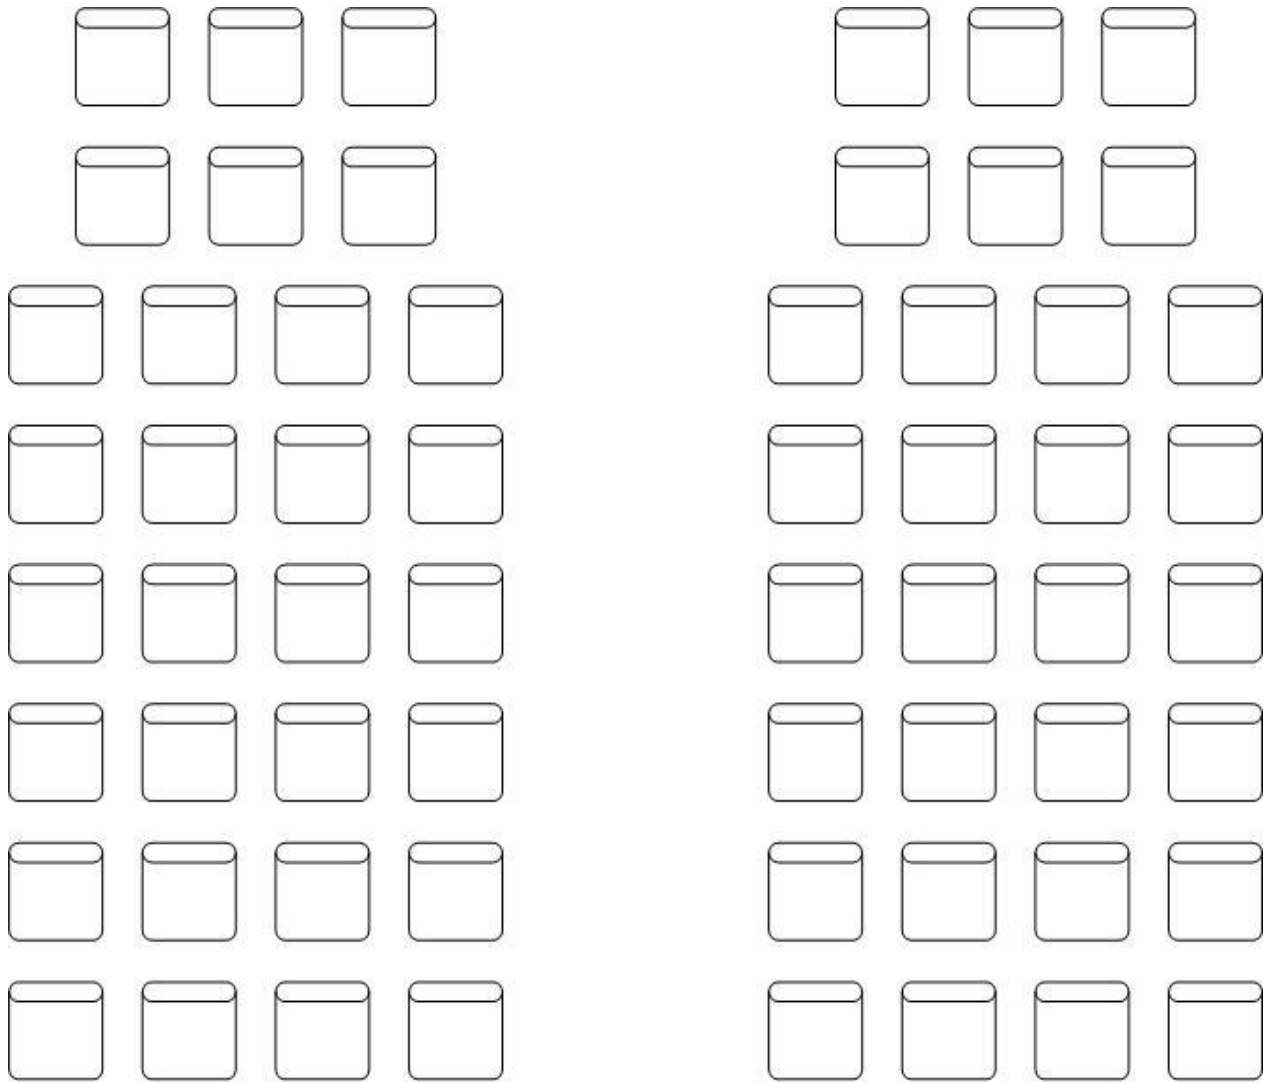

Google Street view : <https://www.google.ca/maps/@48.0969813,-77.790735,3a,75y,39.51h,71.85t/data=!3m5!1e1!3m3!1sCbSo4P2Q5T4AAAAGO0mPig!2e0!3e2?hl=fr>

Salle

Dimensions :

Largeur de la salle :	27
Profondeur de la salle :	34'
Hauteur du plafond :	8'

Renseignements supplémentaires

1 tableau blanc sur pattes de 2' x 3' avec crayon

*Plan de disposition de la salle en annexe soit : cabaret, réunion, conférence et atelier de formation.

Sylvain Patry
Responsable Technique

CABARET POUR 32 PERSONNES

RÉUNION POUR 20 PERSONNES

CONFÉRENCE POUR 60 PERSONNES

ÉCRAN

ATELIER DE FORMATION POUR 40 PERSONNES